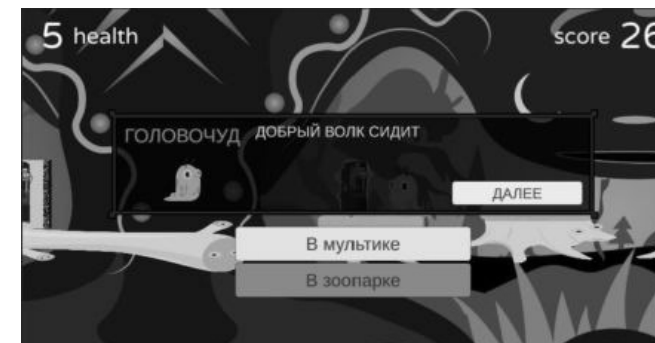

ИГРА «НЕ ЛИХО»

ПОМОЧЬ ЛИХО

КОМАНДА ПРОЕКТА

АННА ГЕРАСИМОВА
Художник-аниматор

МИЛАНА ВОРОНИНА
Сценарист

ПОЛИНА ЖУКОВА
Звукорежиссер

АРКАДИЙ ТЫШКОВЕЦ
3D дизайнер

АЛИС ГЕРМ
Гейм-диз

ПРОЦЕСС СОЗДАНИЯ

01. ИДЕЯ Событие в жизни персонажа, которое вызывает значимое изменение в жизни лихо	02. СЦЕНАРИЙ Краткое изложение событий, которые происходят в мультфильме	03. РАСКАДРОВКА Создание основных кадров, чтобы визуально представить, что происходит в мультфильме	04. АНИМАТИК Эскиз мультфильма на основе раскадровки с звуковым сопровождением
05. ОЗВУЧИВАНИЕ Запись голосов и звуков	06. МУЛЬТОНЬЯН Прорисовка кадров, склейка	07. ЗД МОДЕЛЬ Моделирование персонажа	08. ВИДЕОИГРА Разработка дизайна игры

ПРОЦЕСС СОЗДАНИЯ

01. ИДЕЯ Событие в жизни персонажа, которое вызывает значимое изменение в жизни лихо	02. СЦЕНАРИЙ Краткое изложение событий, которые происходят в мультфильме	03. РАСКАДРОВКА Создание основных кадров, чтобы визуально представить, что происходит в мультфильме	04. АНИМАТИК Эскиз мультфильма на основе раскадровки с звуковым сопровождением
05. ОЗВУЧИВАНИЕ Запись голосов и звуков в студии звукозаписи, с опорой на анимацию персонажей	06. МУЛЬТОНЬЯН Прорисовка кадров, склейка анимации, подстановка титров звуковой дорожки и заставки СМОТРЕТЬ МУЛЬТОНЬЯН	07. ЗД МОДЕЛЬ Моделирование персонажа в специальных программах, проработка деталей	08. ВИДЕОИГРА Разработка дизайна игры и концепта, основных механик, проработка истории и героев ИГРАТЬ В ВИДЕОИГРУ

МЕРЧ

ФУТБОЛКА оверсайз-футболка с принтом 2 800 руб./шт ПОДРОБНЕЕ КУПИТЬ	ПОСТЕР плакат на плотной бумаге А3 1500 руб./шт ПОДРОБНЕЕ КУПИТЬ
СУМКА Сумка-шопер с принтом 980 Р ПОДРОБНЕЕ КУПИТЬ	КРУЖКА Керамическая кружка, 350мл 2 890 Р ПОДРОБНЕЕ КУПИТЬ