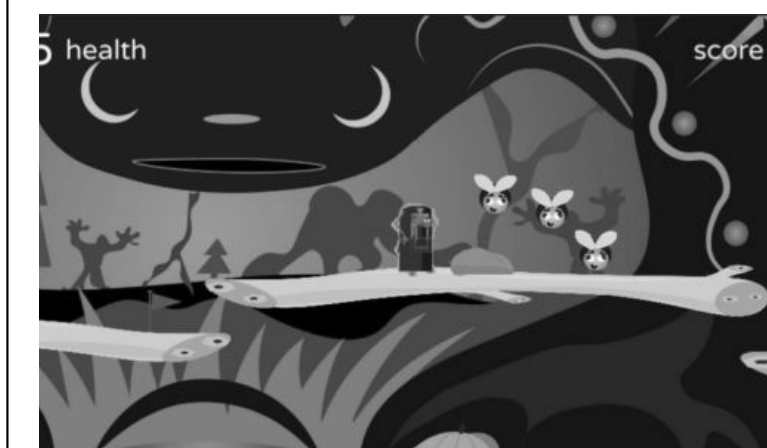

КОМАНДА ПРОЕКТА

АННА
ГЕРАСИМОВА
Художник-аниматор

МИЛ
ВОР
Сценар