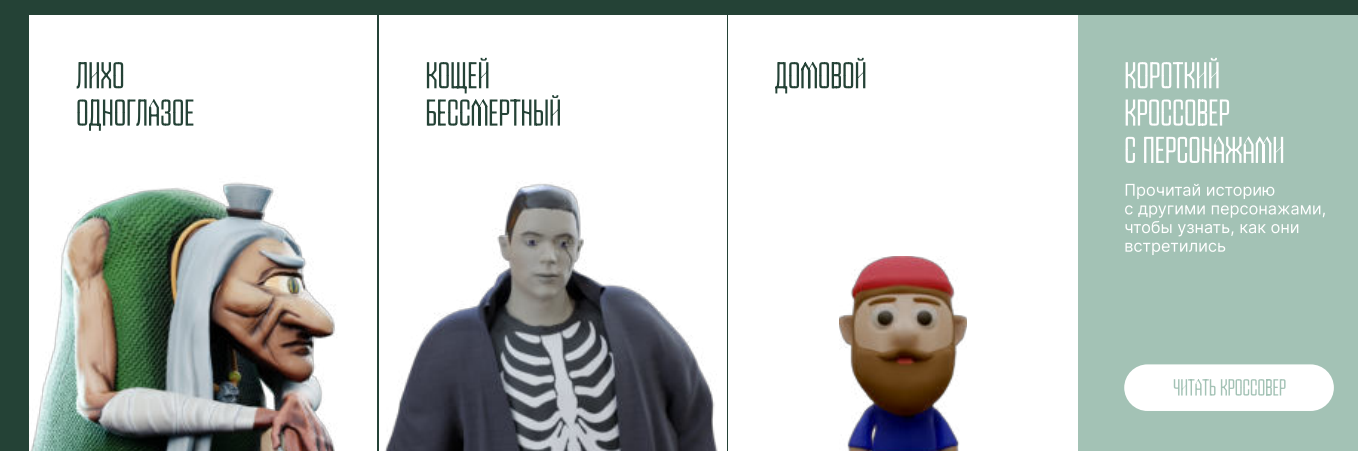

МУЛЬТИ ВСЕЛЕННАЯ ПЕРСОНАЖЕЙ

[ЧИТАТЬ КРОССОВЕР](#)

ПОМОГИ ЛИХО ВЕРНУТЬ ГЛАЗ И ОДОЛЕЙ ЗЛО В ВИДЕОИГРЕ «НЕ ЛИХО»!

[ПОМОЧЬ ЛИХО](#)

3D МОДЕЛЬ