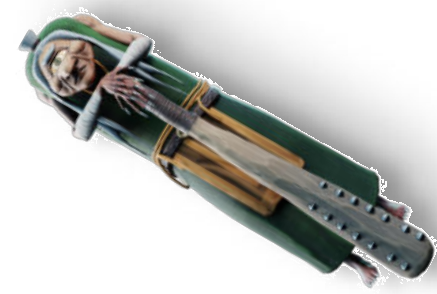

ОДНОГЛАЗОЕ ЛИХО
Фигурка пластиковая, 20см
4 800 Р

[ПОДРОБНЕЕ](#) [КУПИТЬ](#)