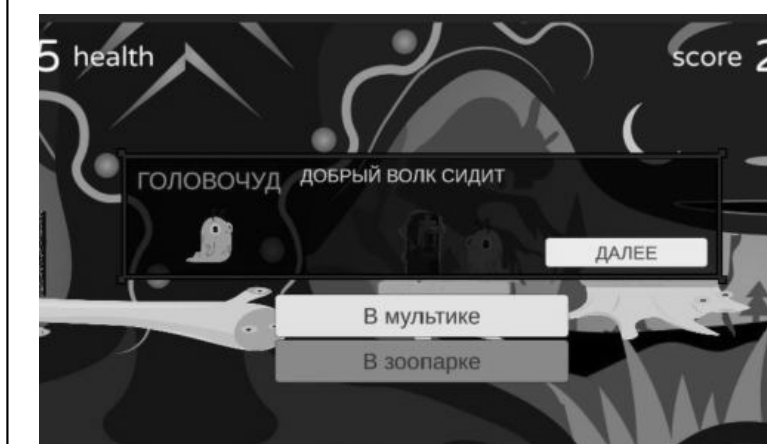

КОМАНДА ПРОЕКТА

АННА
ГЕРАСИМОВА
Художник-аниматор

МИЛ
ВОР
Сценар