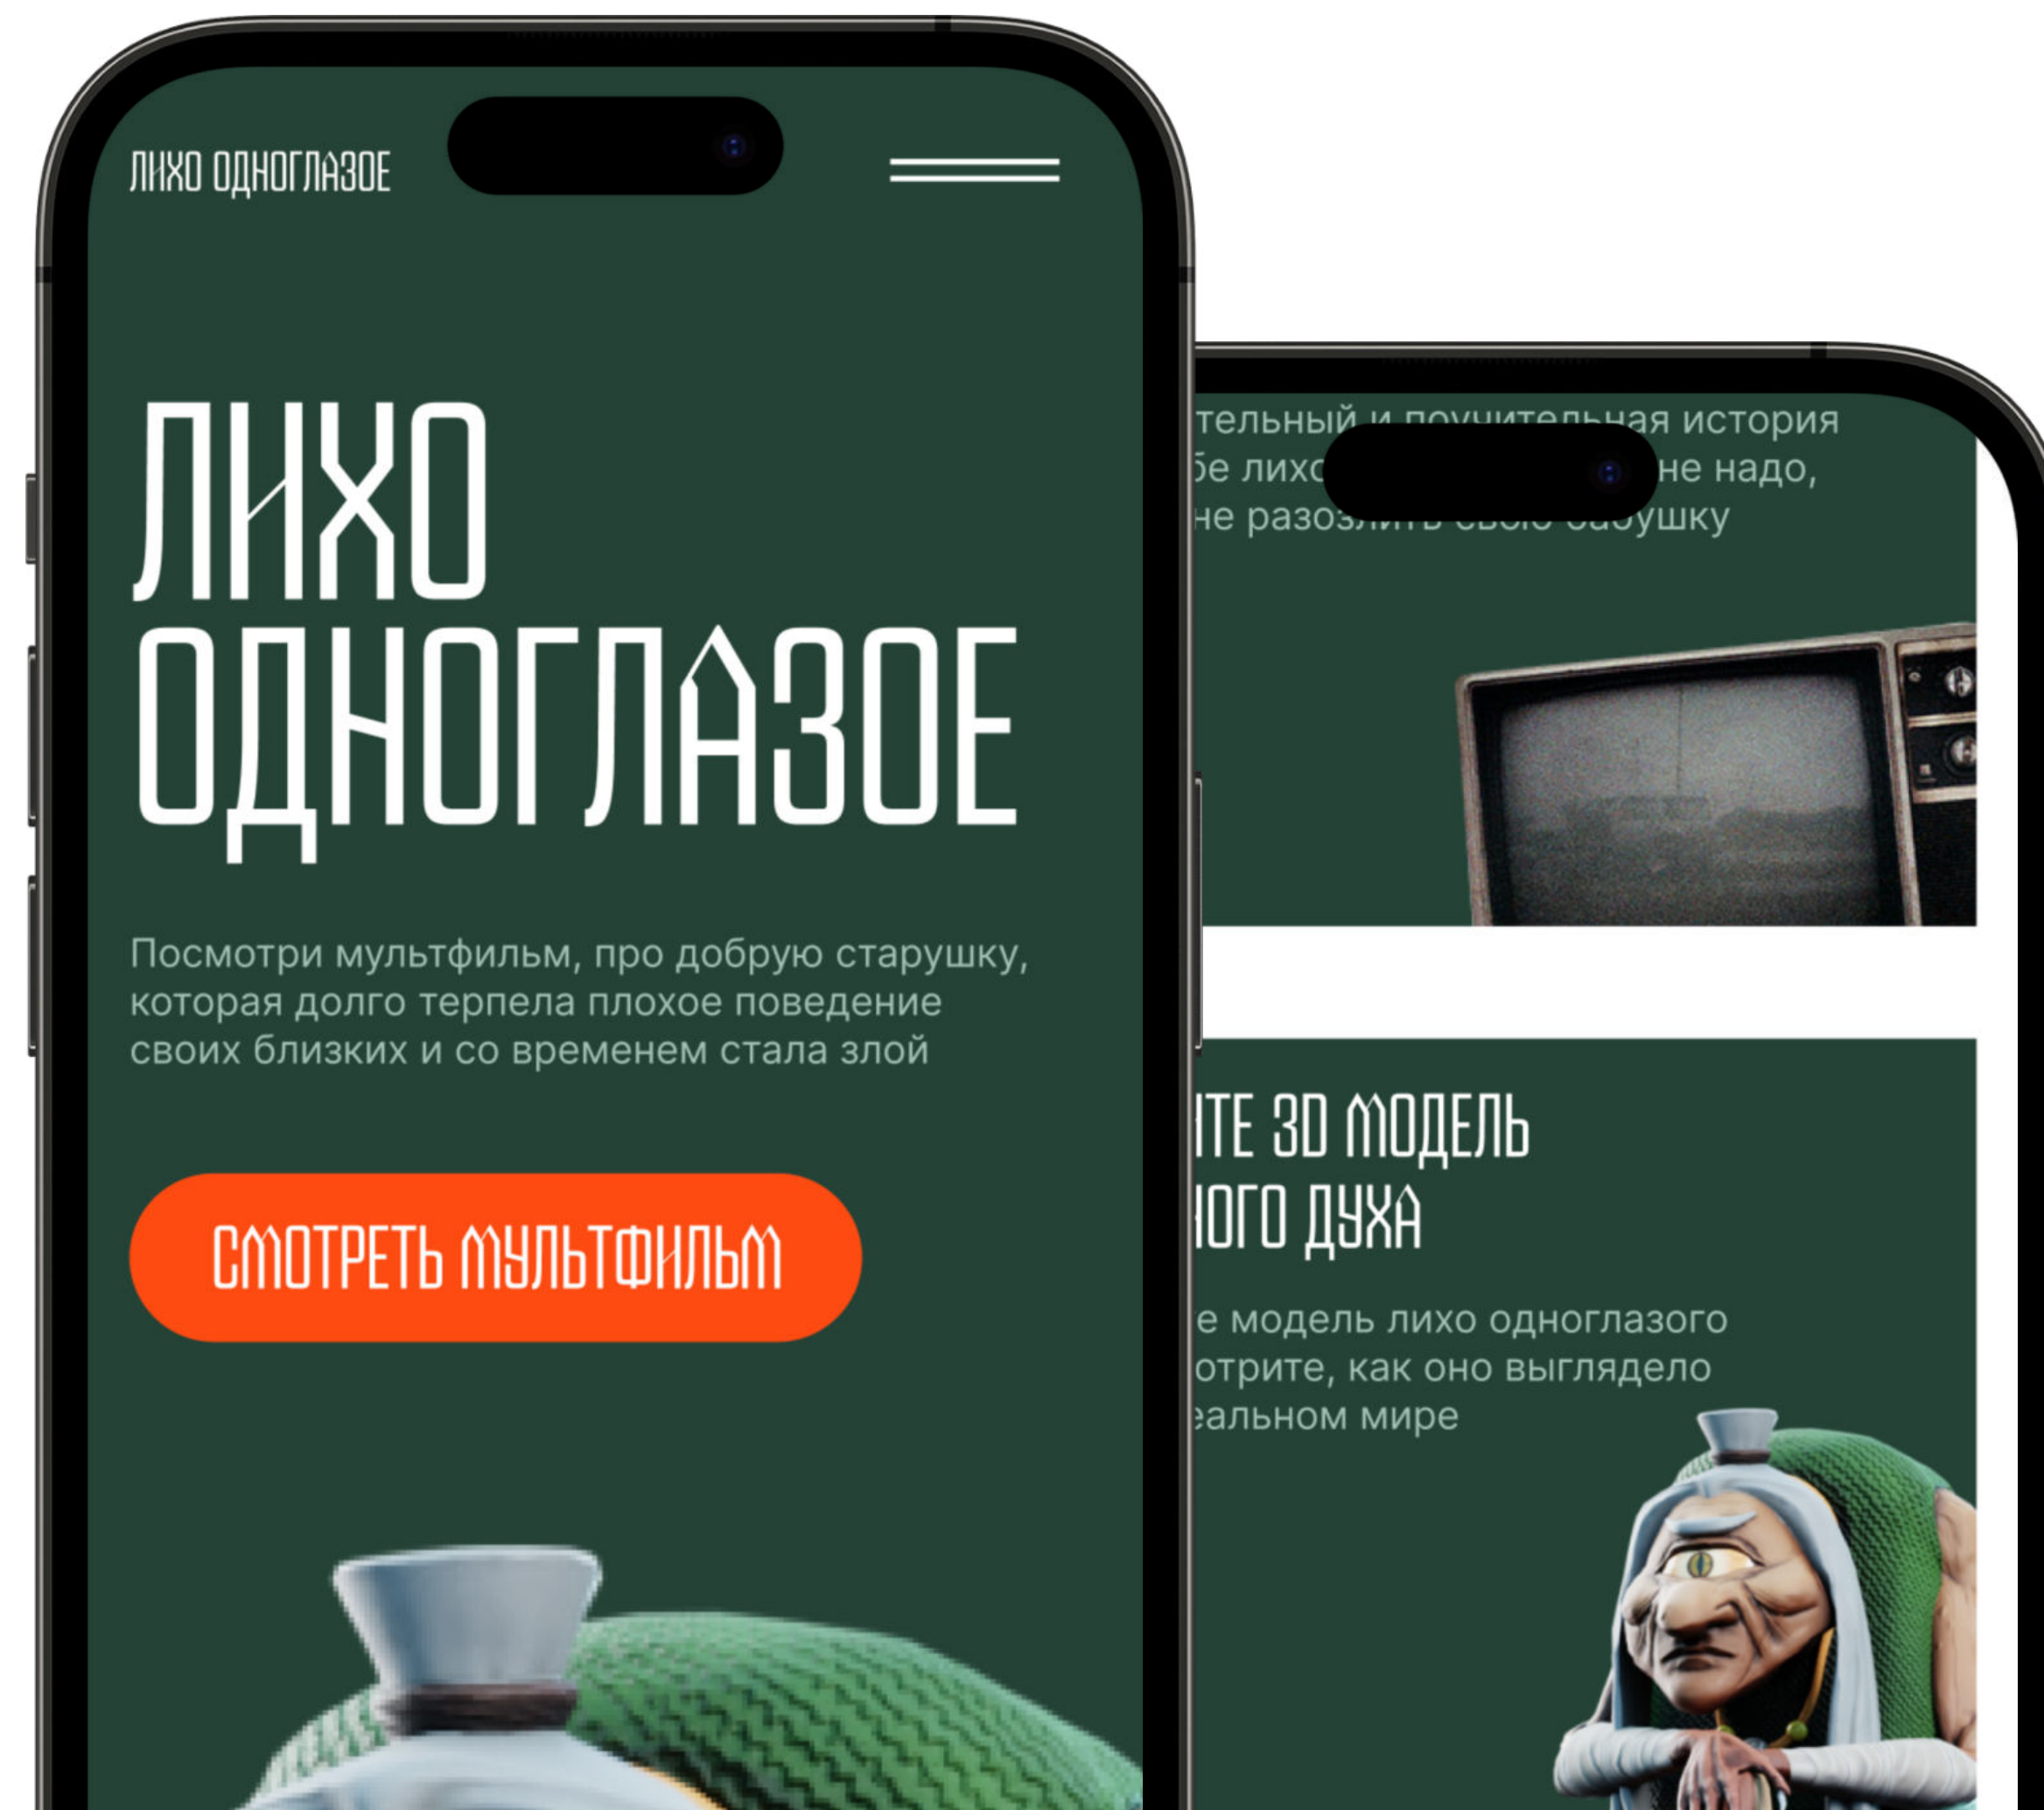

[ПОДРОБНЕЕ](#) [КУПИТЬ](#)

«НЕ БУДИ ЛИХО,
ПОКА ОНО ТИХО!»

ЛИХО ОДНОГЛАЗОЕ

[Политика конфиденциальности](#)
[Условия пользования](#)

© 2023 Лихо Одноглазое

НАВИГАЦИЯ

[История](#)
[Мультфильм](#)
[Игра](#)
[3D Модель](#)
[Команда](#)

КОНТАКТЫ

+7 (999) 999-66-66
lichodnooglasoe@gmail.com

[СМОТРЕТЬ НАМЬЮШПЫ](#)

[ИГРАТЬ В ВИДЕОИГРЫ](#)

Разработка сайта

МОБИЛЬНАЯ ВЕРСИЯ

ЛИХО ОДНОГЛАЗОЕ

ЛИХО ОДНОГЛАЗОЕ

Посмотри мультфильм, про добрую старушку, которая долго терпела плохое поведение своих близких и со временем стала злой

СМОТРЕТЬ МУЛЬТФИЛЬМ

О ПРОЕКТЕ

ИЗУЧИТЕ ИСТОРИЮ ЗЛОБНОГО ДУХА

Узнайте, как живёт одноглазое лихо, которое в прошлом пожирала людей, и как оно стало домохозяйкой