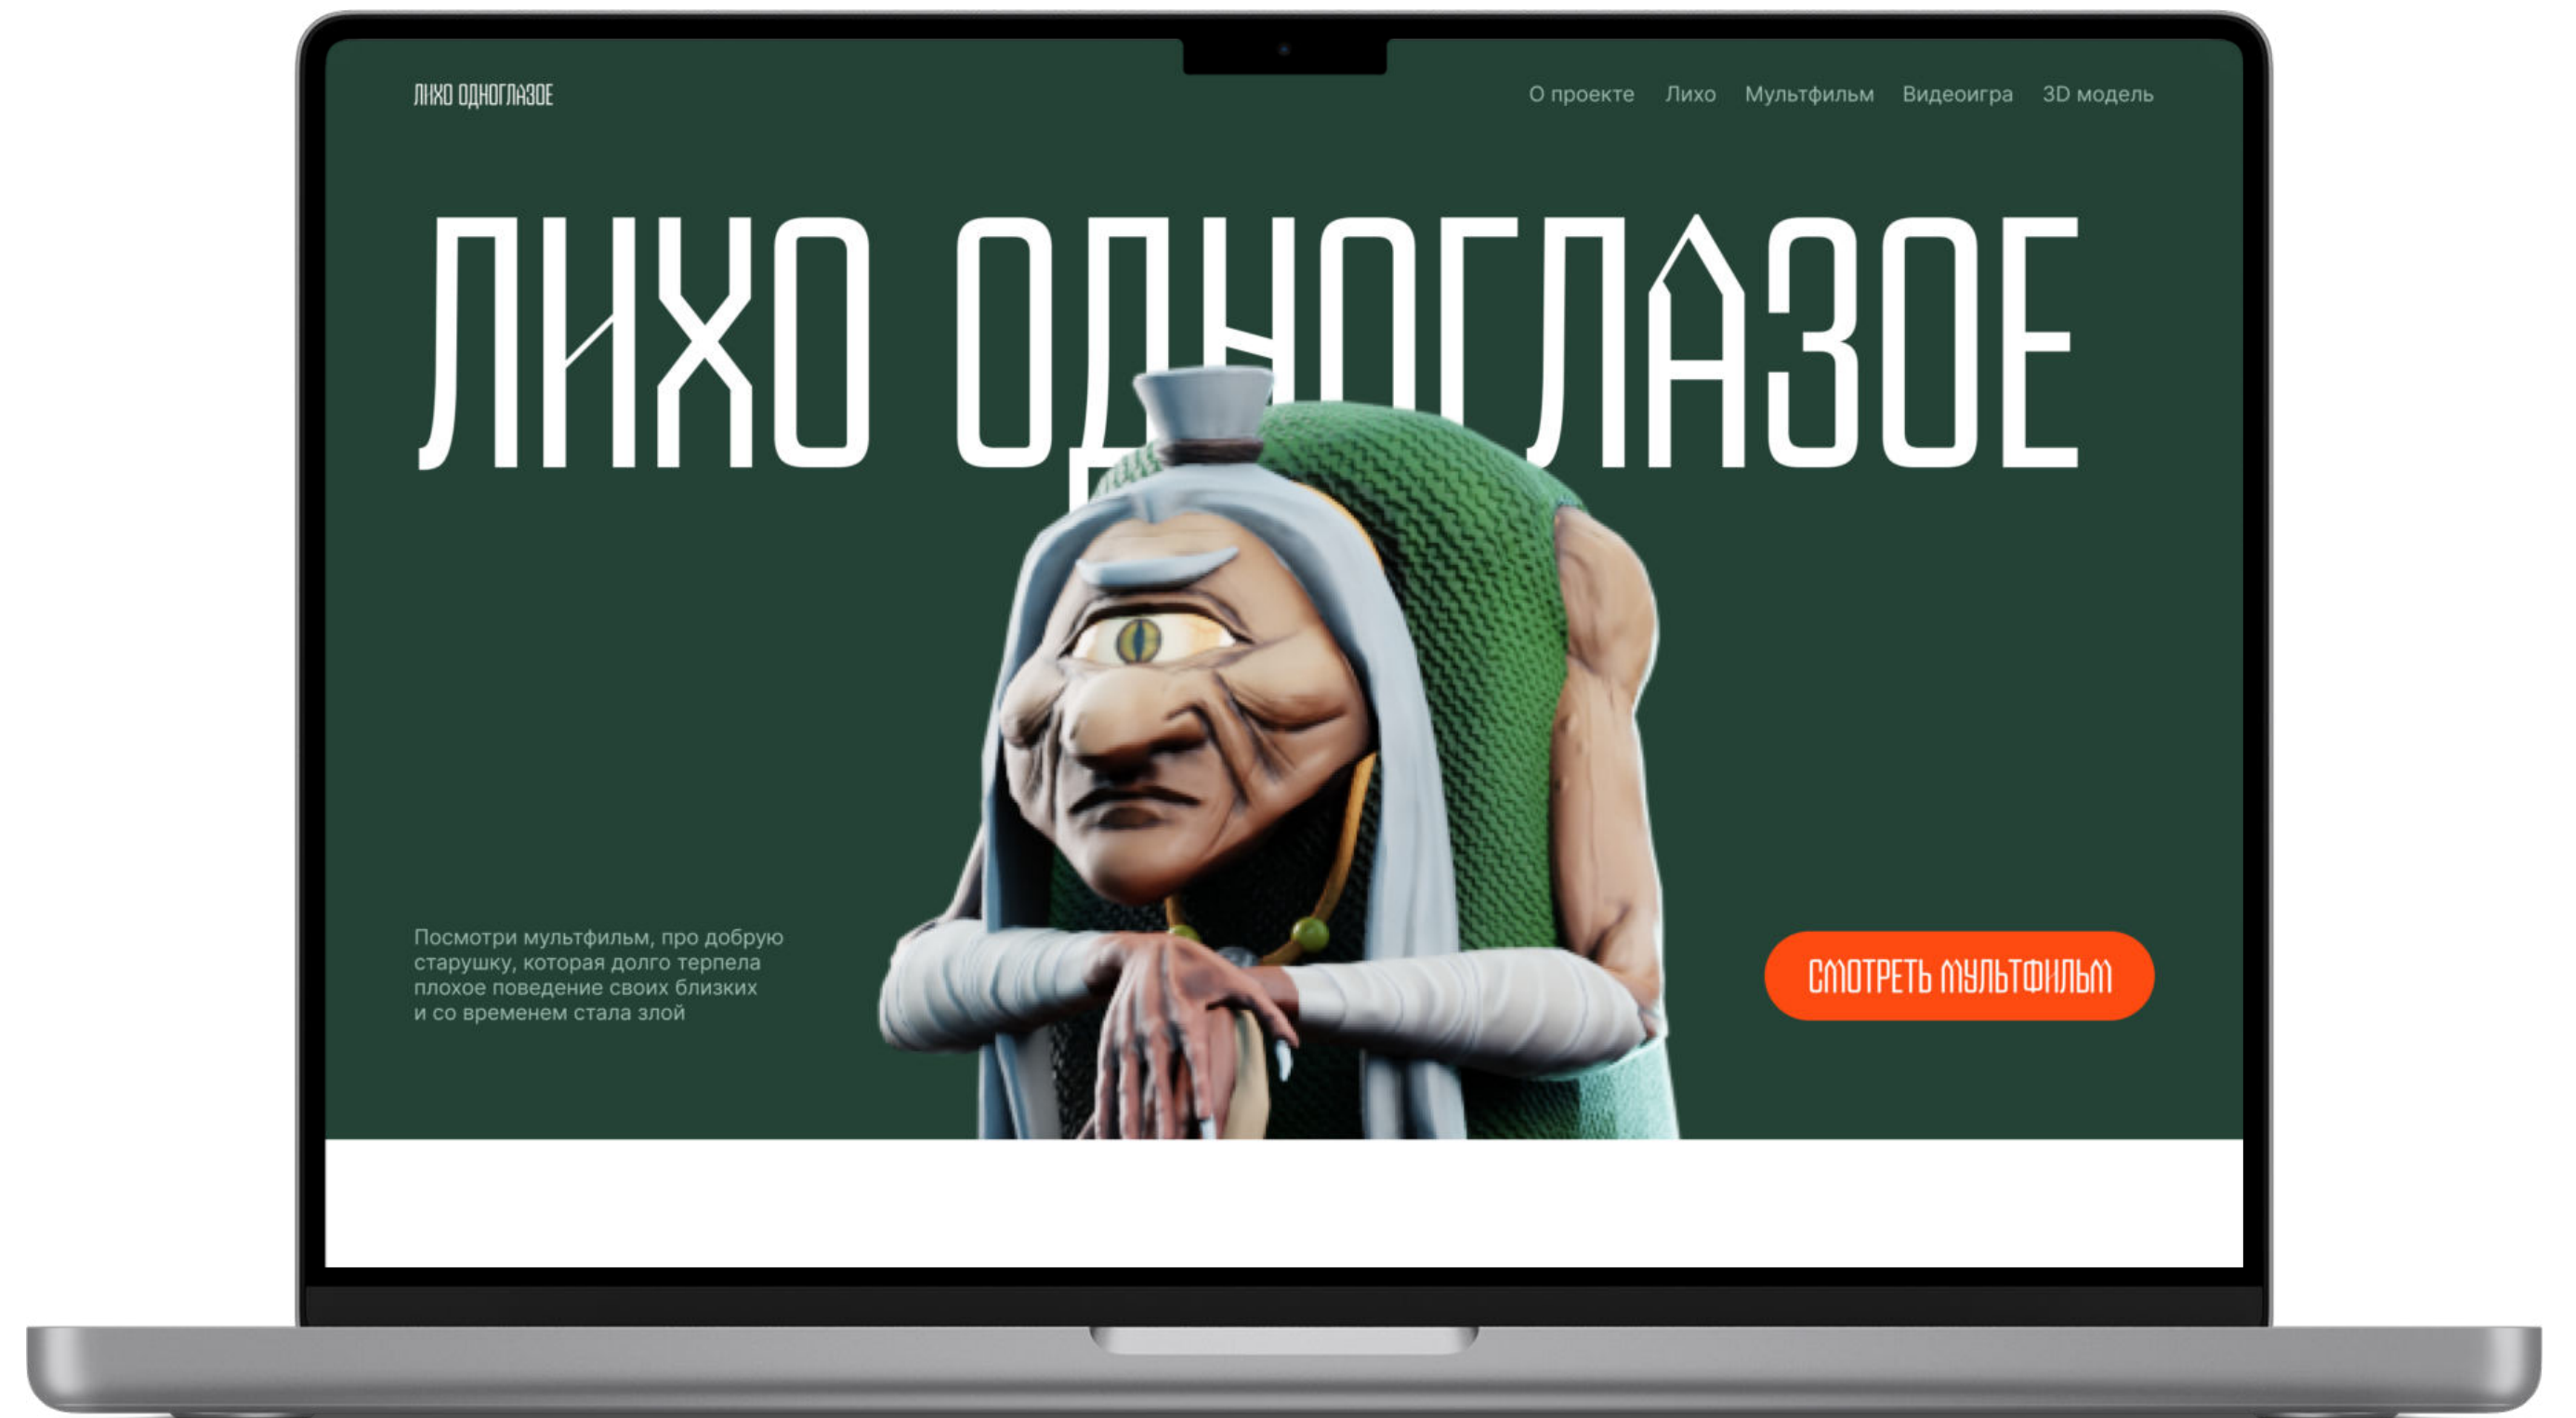

ДЕСКТОПНАЯ ВЕРСИЯ