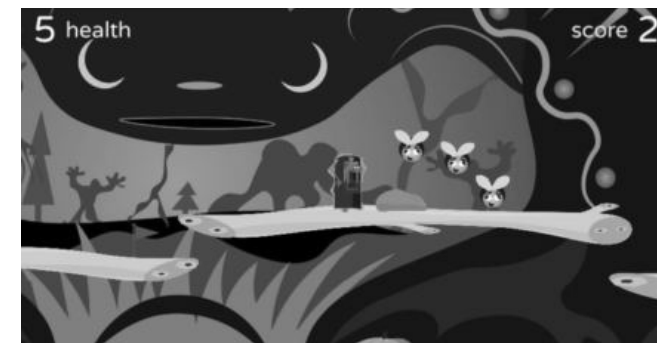

ИГРА «НЕ ЛИХО»

ПОМОЧЬ ЛИХО

КОМАНДА ПРОЕКТА

АННА ГЕРАСИМОВА
Художник-аниматор

МИЛАНА ВОРОНИНА
Сценарист

ПОЛИНА ЖУКОВА
Звукорежиссер

АРКАДИЙ ТЫШКОВЕЦ
3D дизайнер

АЛИС ГЕРМ
Гейм-диз

ПРОЦЕСС СОЗДАНИЯ

01. ИДЕЯ Событие в жизни персонажа, которое вызывает значимое изменение в жизни лихо	02. СЦЕНАРИЙ Краткое изложение событий, которые происходят в мультфильме	03. РАСКАДРОВКА Создание основных кадров, чтобы визуально представить, что происходит в мультфильме	04. АНИМАТИК Эскиз мультфильма на основе раскадровки с звуковым сопровождением
05. ОЗВУЧИВАНИЕ Запись голосов и звуков	06. МУЛЬТОНЬЯН Прорисовка кадров, склейка	07. ЗД МОДЕЛЬ Моделирование персонажа	08. ВИДЕОИГРА Разработка дизайна игры

ПРОЦЕСС СОЗДАНИЯ

01. ИДЕЯ Событие в жизни персонажа, которое вызывает значимое изменение в жизни лихо	02. СЦЕНАРИЙ Краткое изложение событий, которые происходят в мультфильме	03. РАСКАДРОВКА Создание основных кадров, чтобы визуально представить, что происходит в мультфильме	04. АНИМАТИК Эскиз мультфильма на основе раскадровки с звуковым сопровождением
05. ОЗВУЧИВАНИЕ Запись голосов и звуков в студии звукозаписи, с опорой на анимацию персонажей	06. МУЛЬТОНЬЯН Прорисовка кадров, склейка анимации, подстановка титров звуковой дорожки и заставки СМОТРЕТЬ МУЛЬТОНЬЯН	07. ЗД МОДЕЛЬ Моделирование персонажа в специальных программах, проработка деталей	08. ВИДЕОИГРА Разработка дизайна игры и концепта, основных механик, проработка истории и героев ИГРАТЬ В ВИДЕОИГРУ

МЕРЧ

ФУТБОЛКА оверсайз-футболка с принтом 2 800 руб./шт ПОДРОБНЕЕ КУПИТЬ	ПОСТЕР плакат на плотной бумаге А3 1500 руб./шт ПОДРОБНЕЕ КУПИТЬ
СУМКА Сумка-шопер с принтом 980 Р ПОДРОБНЕЕ КУПИТЬ	КРУЖКА Керамическая кружка, 350мл 2 890 Р ПОДРОБНЕЕ КУПИТЬ