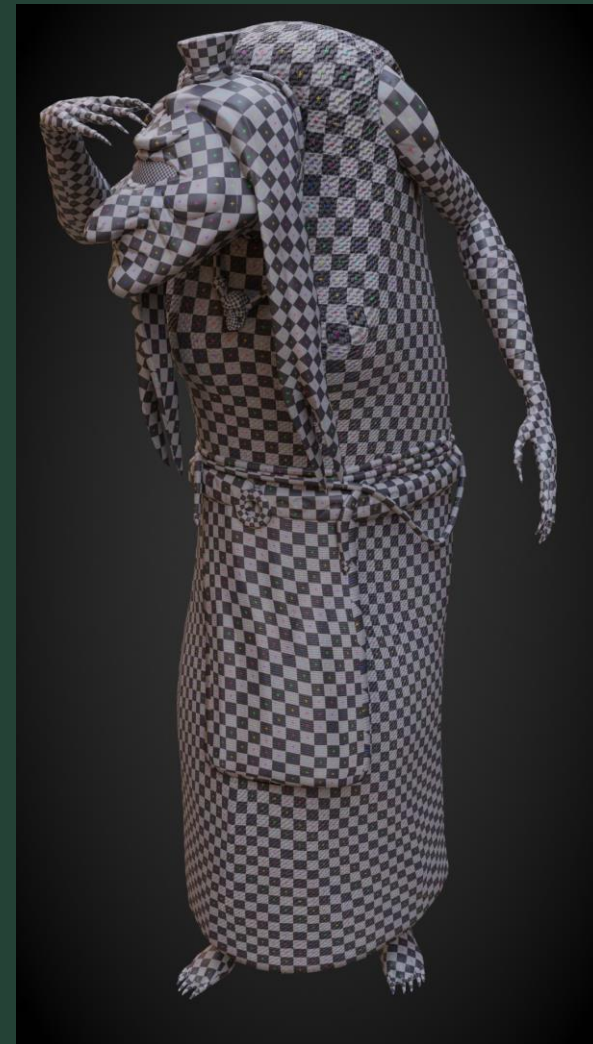

РАЗРАБОТКА МОДЕЛИ