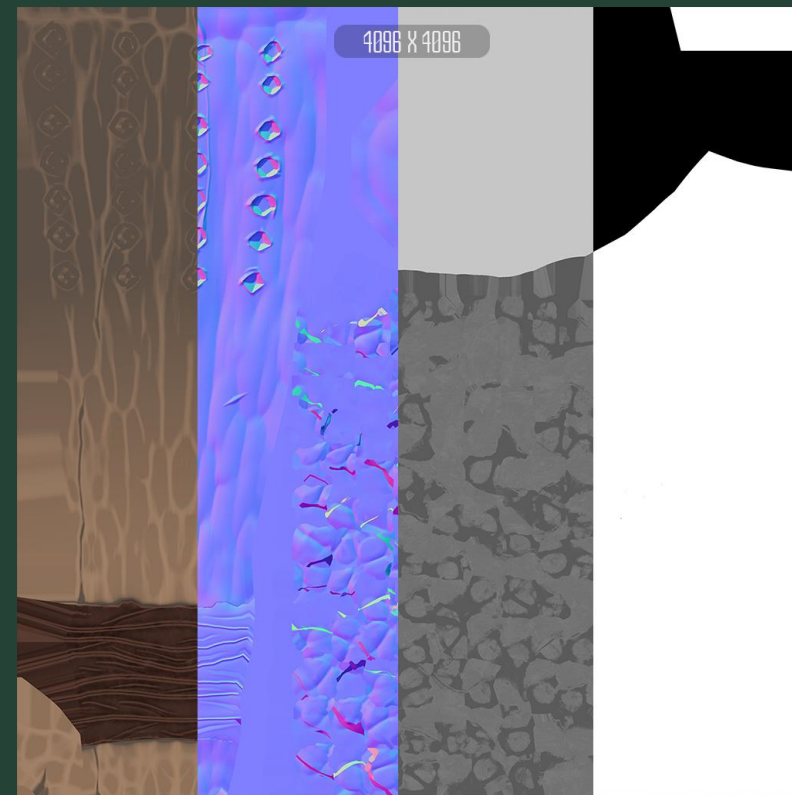

# ЛИХО ОДНОГЛАЗОЕ

Моей задачей было создать 3D модель персонажа Лихо одноглазое на основе концепта художника-аниматора. Персонаж в русских сказках представлен как отрицательный, мистический, хитрый, коварный, злобный и должен был внушать страх и ужас. По задумке от всех былых сказочных суперсил, у персонажа остались только больные суставы и боязнь людей. Поэтому в своей модели я представил Лихо в виде старухи, имеющей злобный и коварный вид. При этом она не кровожадная и внушающая ужас, а больше вредная и комичная старушка.

# ПРОЦЕСС РАЗРАБОТКИ

- После изучения концепта и описания персонажа художника-аниматора, я приступил непосредственно к созданию модели.
- Создал быстрый block-out в blender 3d, затем перешел к скульптингу high-poly mesh в Zbrush.
- После того, как скульпт был завершён, я приступил к ретопологии в blender 3d и получил low-poly mesh, так же, сделав на нем UV-развертку.
- Далее я запек high-poly mesh на low-poly в Substance painter и, следующим этапом, перешел к текстурированию, также в Substance painter.
- После того как модель с текстурами была готова, я сделал rig и несколько анимаций в Blender 3d.
- В завершение процесса, я сделал рендеры в Blender 3d и дополнительно обработал их в Adobe Photoshop.

# КОНЦЕПТ

Лихо одноглазое- это ужасающий дух в облике пожилой женщины, воплощение чистого зла на пенсии. Лихо содержит в себе всевозможные человеческие пороки: чрезмерная злость и неконтролируемая агрессия, зависть, корыстность, жадность, алчность, и это далеко не весь список.