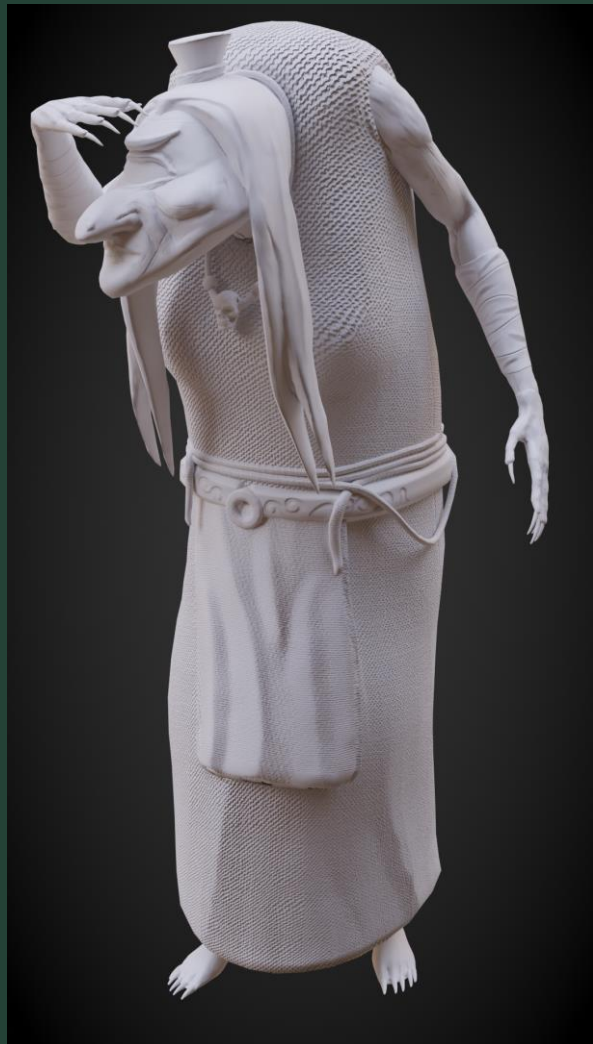

РАЗРАБОТКА МОДЕЛИ