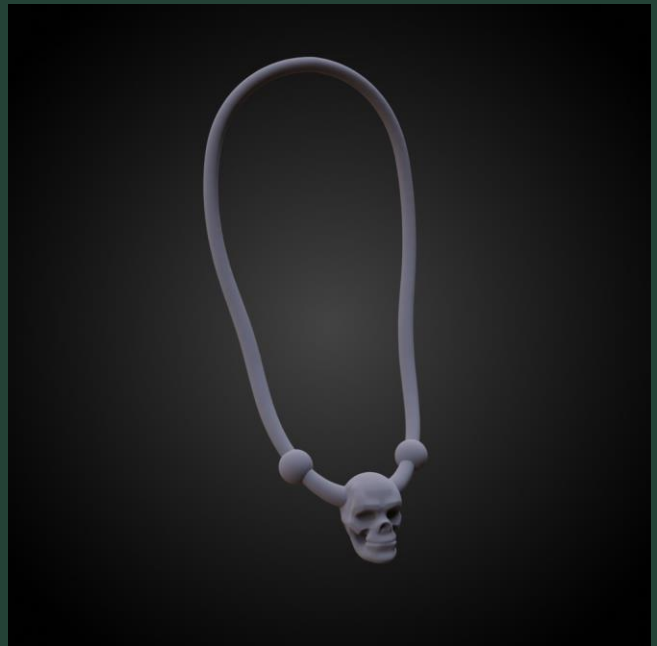

# ЛИХО ОДНОГЛАЗОЕ

ПОСМОТРИ МУЛЬТФИЛЬМ ПРО ДОБРУЮ СТАРУШКУ, КОТОРАЯ ДОЛГО  
ТЕРПЕЛА ПЛОХОЕ ПОВЕДЕНИЕ СВОИХ БЛИЗКИХ И СО ВРЕМЕНЕМ СТАЛА ЗЛОЙ

# ЛИХО ОДНОГЛАЗОЕ

Моей задачей было создать 3D модель персонажа Лихо одноглазое на основе концепта художника-аниматора. Персонаж в русских сказках представлен как отрицательный, мистический, хитрый, коварный, злобный и должен был внушать страх и ужас. По задумке от всех былых сказочных суперсил, у персонажа остались только больные суставы и боязнь людей. Поэтому в своей модели я представил Лихо в виде старухи, имеющей злобный и коварный вид. При этом она не кровожадная и внушающая ужас, а больше вредная и комичная старушка.

# КОНЦЕПТ

Лихо одноглазое- это ужасающий дух в облике пожилой женщины, воплощение чистого зла на пенсии. Лихо содержит в себе всевозможные человеческие пороки: чрезмерная злость и неконтролируемая агрессия, зависть, корыстность, жадность, алчность, и это далеко не весь список.