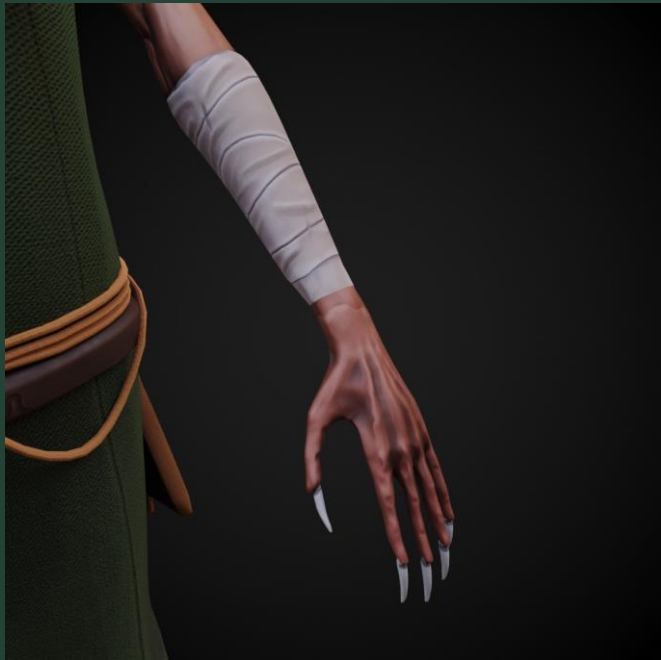

# ЛИХО ОДНОГЛАЗОЕ

ПОСМОТРИ МУЛЬТФИЛЬМ ПРО ДОБРУЮ СТАРУШКУ, КОТОРАЯ ДОЛГО  
ТЕРПЕЛА ПЛОХОЕ ПОВЕДЕНИЕ СВОИХ БЛИЗКИХ И СО ВРЕМЕНЕМ СТАЛА ЗЛОЙ

# ЛИХО ОДНОГЛАЗОЕ

Моей задачей было создать 3D модель персонажа Лихо одноглазое на основе концепта художника-аниматора. Персонаж в русских сказках представлен как отрицательный, мистический, хитрый, коварный, злобный и должен был внушать страх и ужас. По задумке от всех былых сказочных суперсил, у персонажа остались только больные суставы и боязнь людей. Поэтому в своей модели я представил Лихо в виде старухи, имеющей злобный и коварный вид. При этом она не кровожадная и внушающая ужас, а больше вредная и комичная старушка.

# КОНЦЕПТ

Лихо одноглазое- это ужасающий дух в облике пожилой женщины, воплощение чистого зла на пенсии. Лихо содержит в себе всевозможные человеческие пороки: чрезмерная злость и неконтролируемая агрессия, зависть, корыстность, жадность, алчность, и это далеко не весь список.