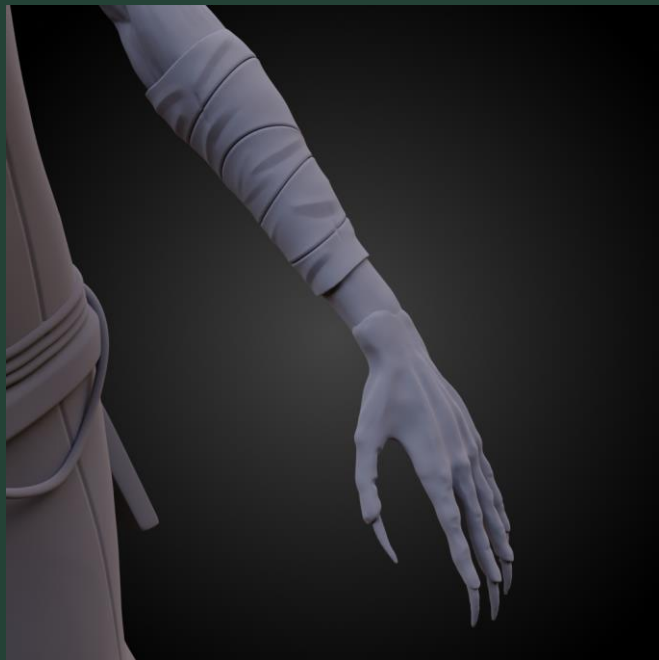

# ЛИХО ОДНОГЛАЗОЕ

ПОСМОТРИ МУЛЬТФИЛЬМ ПРО ДОБРУЮ СТАРУШКУ, КОТОРАЯ ДОЛГО  
ТЕРПЕЛА ПЛОХОЕ ПОВЕДЕНИЕ СВОИХ БЛИЗКИХ И СО ВРЕМЕНЕМ СТАЛА ЗЛОЙ

# ЛИХО ОДНОГЛАЗОЕ

Моей задачей было создать 3D модель персонажа Лихо одноглазое на основе концепта художника-аниматора. Персонаж в русских сказках представлен как отрицательный, мистический, хитрый, коварный, злобный и должен был внушать страх и ужас. По задумке от всех былых сказочных суперсил, у персонажа остались только больные суставы и боязнь людей. Поэтому в своей модели я представил Лихо в виде старухи, имеющей злобный и коварный вид. При этом она не кровожадная и внушающая ужас, а больше вредная и комичная старушка.

# КОНЦЕПТ

Лихо одноглазое- это ужасающий дух в облике пожилой женщины, воплощение чистого зла на пенсии. Лихо содержит в себе всевозможные человеческие пороки: чрезмерная злость и неконтролируемая агрессия, зависть, корыстность, жадность, алчность, и это далеко не весь список.