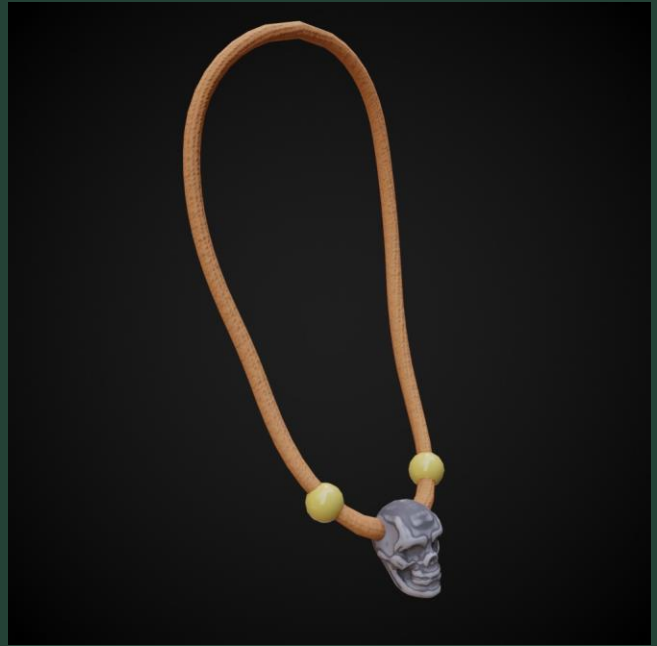

# ЛИХО ОДНОГЛАЗОЕ

ПОСМОТРИ МУЛЬТФИЛЬМ ПРО ДОБРУЮ СТАРУШКУ, КОТОРАЯ ДОЛГО  
ТЕРПЕЛА ПЛОХОЕ ПОВЕДЕНИЕ СВОИХ БЛИЗКИХ И СО ВРЕМЕНЕМ СТАЛА ЗЛОЙ

# ЛИХО ОДНОГЛАЗОЕ

Моей задачей было создать 3D модель персонажа Лихо одноглазое на основе концепта художника-аниматора. Персонаж в русских сказках представлен как отрицательный, мистический, хитрый, коварный, злобный и должен был внушать страх и ужас. По задумке от всех былых сказочных суперсил, у персонажа остались только больные суставы и боязнь людей. Поэтому в своей модели я представил Лихо в виде старухи, имеющей злобный и коварный вид. При этом она не кровожадная и внушающая ужас, а больше вредная и комичная старушка.

# КОНЦЕПТ

Лихо одноглазое- это ужасающий дух в облике пожилой женщины, воплощение чистого зла на пенсии. Лихо содержит в себе всевозможные человеческие пороки: чрезмерная злость и неконтролируемая агрессия, зависть, корыстность, жадность, алчность, и это далеко не весь список.