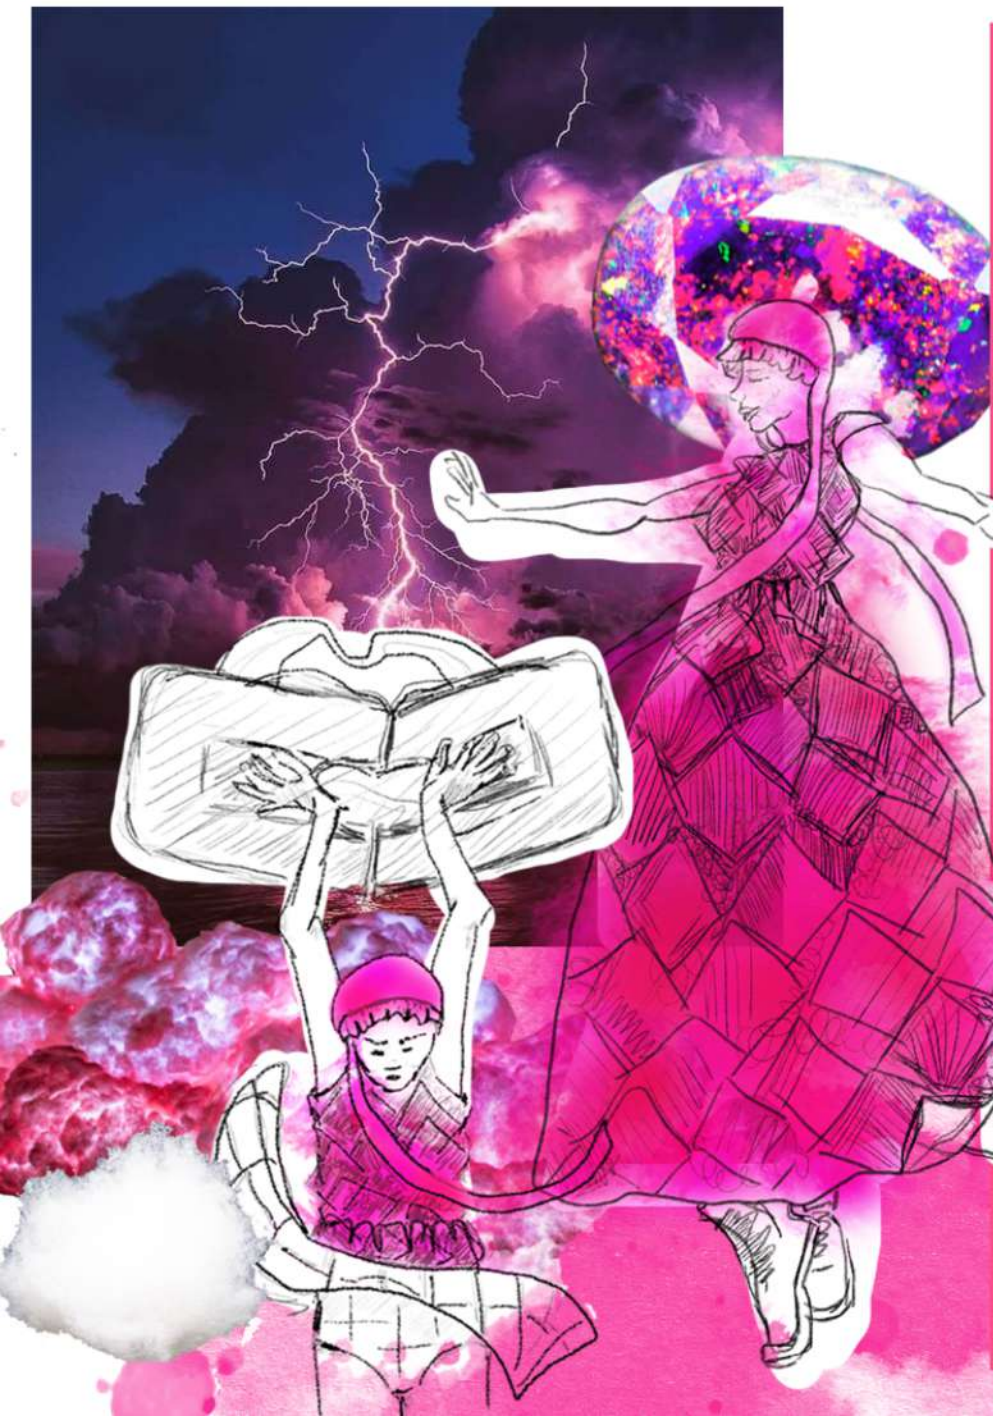

prisoner

Концепт-идея

ЯДОВИТО-РОЗОВЫЙ

ЗЛОДЕЯНИЯ

РАЗРУШЕНИЯ ПСИХИКИ

РАЗДОРЫ

Долетев до Земли, персонаж обнаруживает себя здесь младенцем, который похож на аккуратный камушек в оправе из ограничений. Внутри него – что-то большее, чем то, кем ему разрешили быть. И его трансформация – это путь к себе настоящему.

Детали кроя

25x25 → квадрат

вверх

соединить
поперечный
с вертикальным
в центре

сшить 2 квадрата:

Сдерживать свою суть становится невозможно. Выход один — принять ее.

Герой вытаскивает себя из детского манежа со всеми его ограничениями. Оказывается, под стерильным нарядом все это время бушевала буря. Та самая, которую никто не ожидал ясным днем.