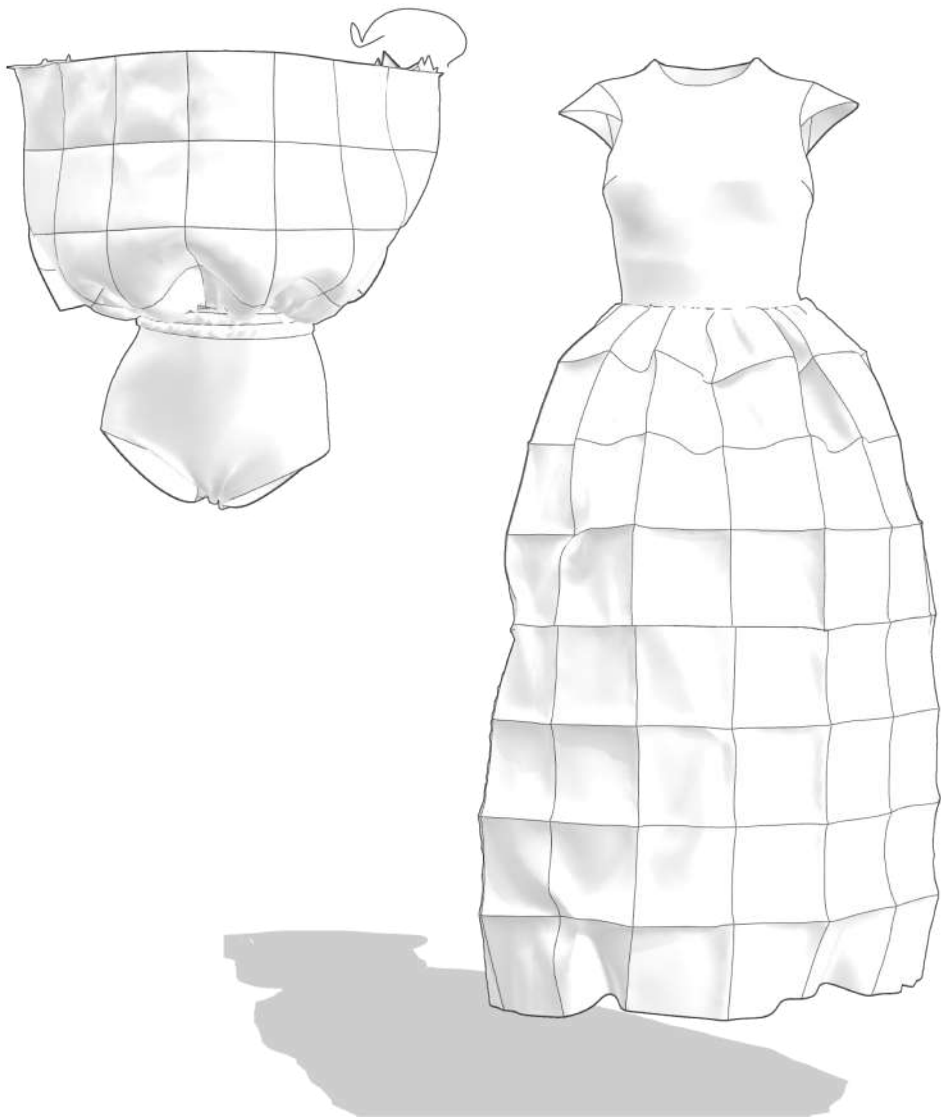

prisoner

Концепт-идея

ЯДОВИТО-РОЗОВЫЙ

ЗЛОДЕЯНИЯ

РАЗРУШЕНИЯ ПСИХИКИ

РАЗДОРЫ

Долетев до Земли, персонаж обнаруживает себя здесь младенцем, который похож на аккуратный камушек в оправе из ограничений. Внутри него – что-то большее, чем то, кем ему разрешили быть. И его трансформация – это путь к себе настоящему.

Аккуратный камушек в оправе из ограничений и установок, впитанных с молоком матери.

Все краски личности спрятаны под обивкой палаты для психбольных, в которую герой посадил себя сам. Хорошо, хоть пузырчатая пленка помогает успокоиться.

Первый образ
Младенец

Первый образ

Младенец. Боди

Элементы вшиваются между верхними деталями боди и резинкой по переду и по спинке. Они собраны из квадратов хлопка, пристроченных к синтепону. Квадраты не пристрочены друг к другу, а соединены с помощью органзы. Таким образом, при движении между квадратами выглядывает яркий розовый цвет.

Детали кроя

25x25 → квадрат

вверх

соединить
поперечный
с вертикальным
в центре

сшить 2 квадрата:

Сдерживать свою суть становится невозможно. Выход один — принять ее.

Герой вытаскивает себя из детского манежа со всеми его ограничениями. Оказывается, под стерильным нарядом все это время бушевала буря. Та самая, которую никто не ожидал ясным днем.