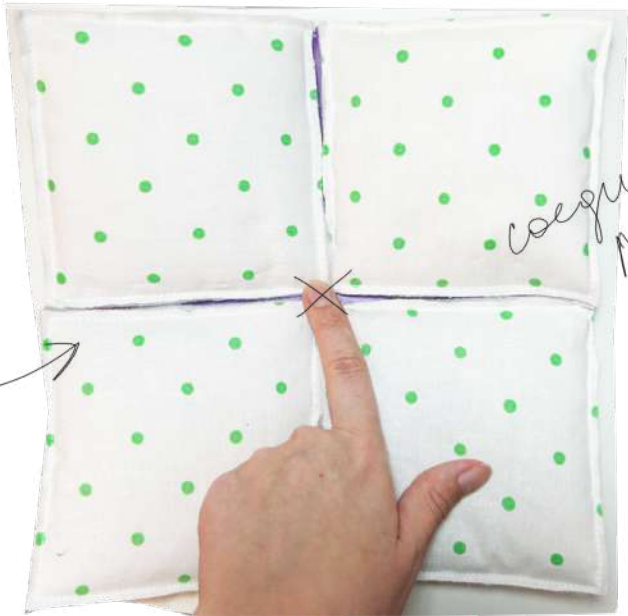

Аккуратный камушек в оправе из ограничений и установок, впитанных с молоком матери.

Все краски личности спрятаны под обивкой палаты для психбольных, в которую герой посадил себя сам. Хорошо, хоть пузырчатая пленка помогает успокоиться.

Первый образ
Младенец

Первый образ

Младенец. Боди

Элементы вшиваются между верхними деталями боди и резинкой по переду и по спинке. Они собраны из квадратов хлопка, пристроченных к синтепону. Квадраты не пристрочены друг к другу, а соединены с помощью органзы. Таким образом, при движении между квадратами выглядывает яркий розовый цвет.

В первом и втором образе деталь закреплена за плечевые накладки таким образом, что лицевой является сторона с хлопковыми ромбами. Половина длины детали завернута внутрь.

При отстегивании плечевых накладок, детали освобождаются и опадают в юбку, открывая другую сторону, с органзой и синтепоном.

Детали кроя

25x25 → квадрат

вверх

соединить
поперечный
с вертикальным
в центре

сшить 2 квадрата:

Сдерживать свою суть становится невозможно. Выход один — принять ее.

Герой вытаскивает себя из детского манежа со всеми его ограничениями. Оказывается, под стерильным нарядом все это время бушевала буря. Та самая, которую никто не ожидал ясным днем.