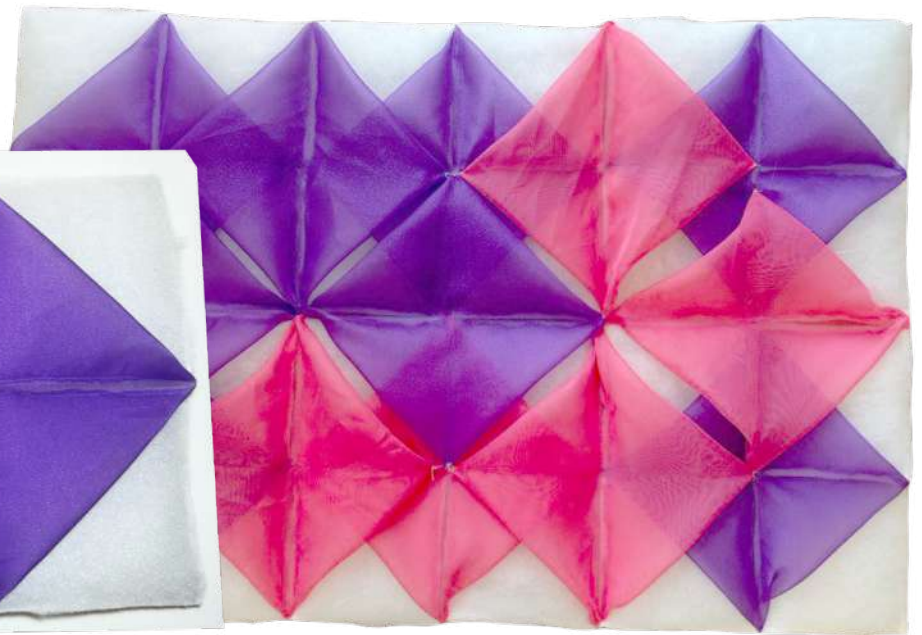

prisoner

Концепт-идея

ЯДОВИТО-РОЗОВЫЙ

ЗЛОДЕЯНИЯ

РАЗРУШЕНИЯ ПСИХИКИ

РАЗДОРЫ

Долетев до Земли, персонаж обнаруживает себя здесь младенцем, который похож на аккуратный камушек в оправе из ограничений. Внутри него – что-то большее, чем то, кем ему разрешили быть. И его трансформация – это путь к себе настоящему.

Аккуратный камушек в оправе из ограничений и установок, впитанных с молоком матери.

Все краски личности спрятаны под обивкой палаты для психбольных, в которую герой посадил себя сам. Хорошо, хоть пузырчатая пленка помогает успокоиться.

В первом и втором образе деталь закреплена за плечевые накладки таким образом, что лицевой является сторона с хлопковыми ромбами. Половина длины детали завернута внутрь.

При отстегивании плечевых накладок, детали освобождаются и опадают в юбку, открывая другую сторону, с органзой и синтепоном.

Детали кроя

25x25 → квадрат

вверх

соединить
поперечный
с вертикальным
в центре

сшить 2 квадрата:

Сдерживать свою суть становится невозможно. Выход один — принять ее.

Герой вытаскивает себя из детского манежа со всеми его ограничениями. Оказывается, под стерильным нарядом все это время бушевала буря. Та самая, которую никто не ожидал ясным днем.