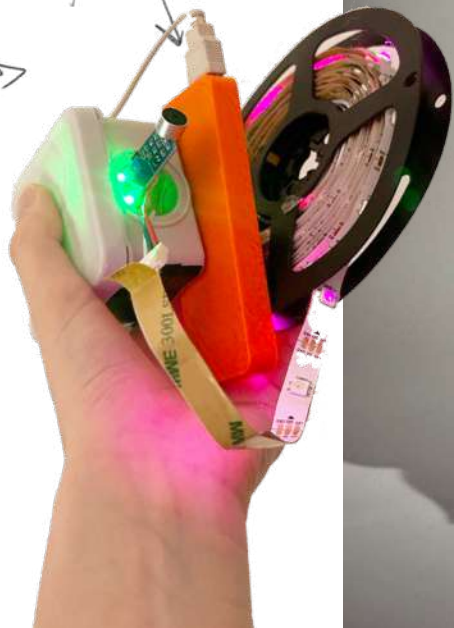

Второй образ
Буря

схема
где LED-лента
микрофон