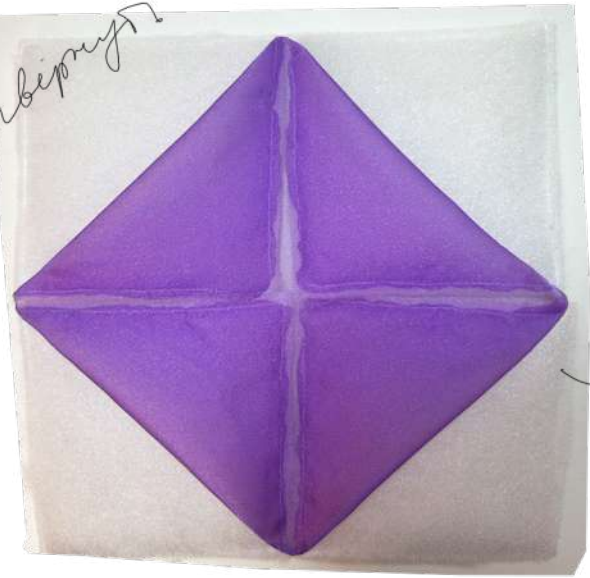

Аккуратный камушек в оправе из ограничений и установок, впитанных с молоком матери.

Все краски личности спрятаны под обивкой палаты для психбольных, в которую герой посадил себя сам. Хорошо, хоть пузырчатая пленка помогает успокоиться.

Первый образ
Младенец

Первый образ

Младенец. Боди

Элементы вшиваются между верхними деталями боди и резинкой по переду и по спинке. Они собраны из квадратов хлопка, пристроченных к синтепону. Квадраты не пристрочены друг к другу, а соединены с помощью органзы. Таким образом, при движении между квадратами выглядывает яркий розовый цвет.

В первом и втором образе деталь закреплена за плечевые накладки таким образом, что лицевой является сторона с хлопковыми ромбами. Половина длины детали завернута внутрь.

При отстегивании плечевых накладок, детали освобождаются и опадают в юбку, открывая другую сторону, с органзой и синтепоном.

Детали кроя

25x25 → квадрат

вверх

соединить
поперечный
с вертикальным
в центре

сшить 2 квадрата:

Сдерживать свою суть становится невозможно. Выход один — принять ее.

Герой вытаскивает себя из детского манежа со всеми его ограничениями. Оказывается, под стерильным нарядом все это время бушевала буря. Та самая, которую никто не ожидал ясным днем.