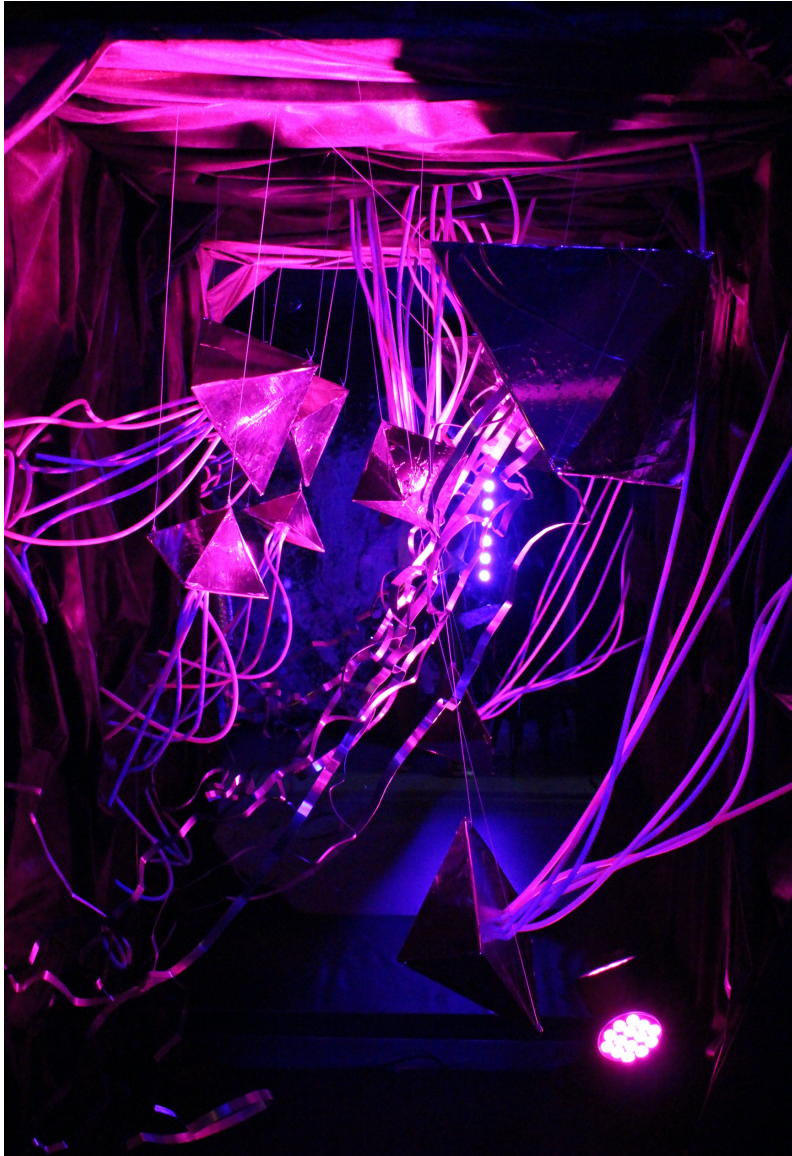

Фото художественного оформления