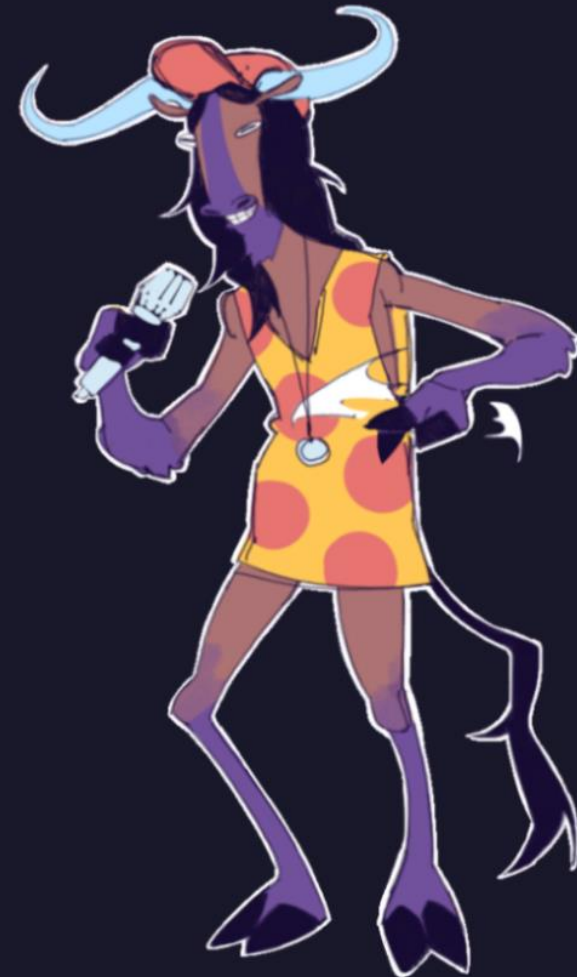

**ХУДОЖНИК-  
АНИМАТОР**

**art  
masters  
2023**

НАЦИОНАЛЬНЫЙ  
ОТКРЫТЫЙ  
ЧЕМПИОНАТ  
ТВОРЧЕСКИХ  
КОМПЕТЕНЦИЙ

**Анна  
ТАРНАВСКАЯ**

г. Москва

# *Африка*

*по сказке Корнея Чуковского "Бармалей"*

*Художник-мультипликатор*

*АННА ТАРНАВСКАЯ*

# ЛИНЕЙКА ПЕРСОНАЖЕЙ

Гиена

Бегемот  
(главный персонаж)

Антилопа Гну

# ИНТЕРЕСНЫЕ ДЕТАЛИ

1

Чупа Чупс у большого  
и "грозного" Бегемота

2

Решение ввести бой-  
бенд из-за особенностей  
музыкального  
сопровождения