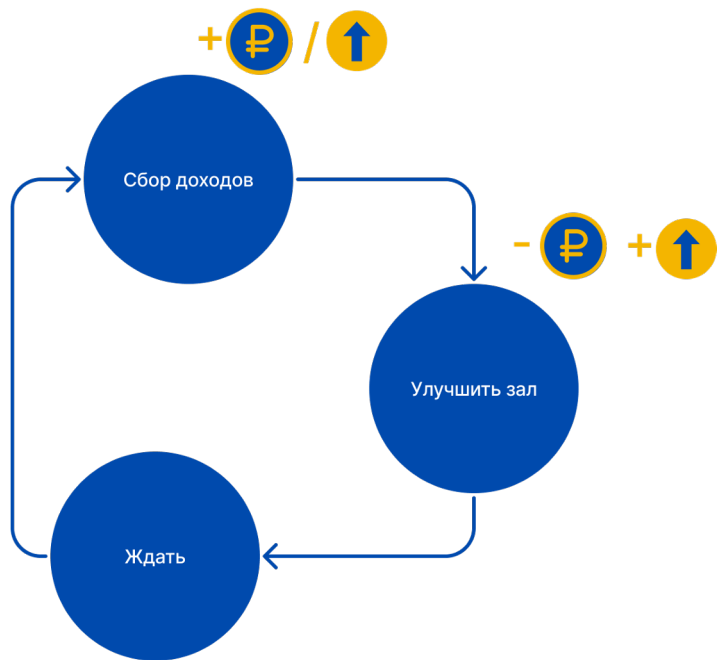

Миссия

1. Участие в исторических событиях
2. Выполнение заданий

Процесс

ЗАЛ

Путешествия во времени

Экспонат

Персонал

События

**Испытание
пожаром**

Переместиться

1835

1837

Контакты

VK

Telegram

Почта: Kubirill@rambler.ru